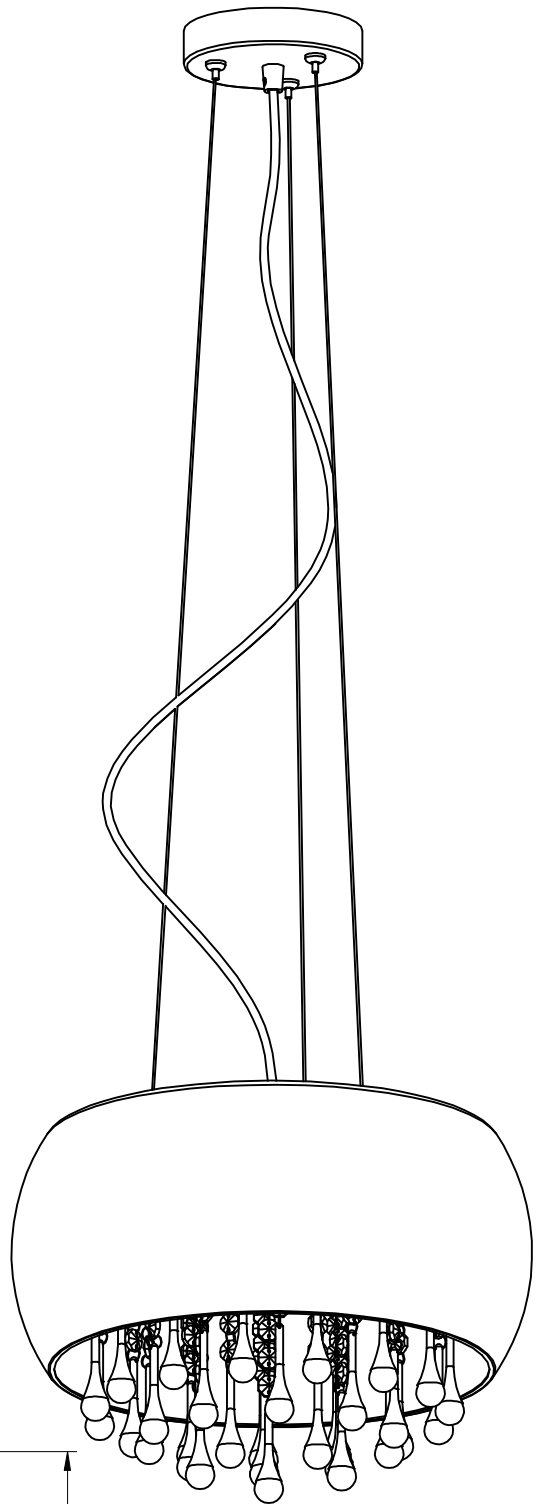

Ø350

Ø120

25

1200

168

245

ITEM#: 15809H

Size: D350 x H1200mm

E14x40W/5PCS