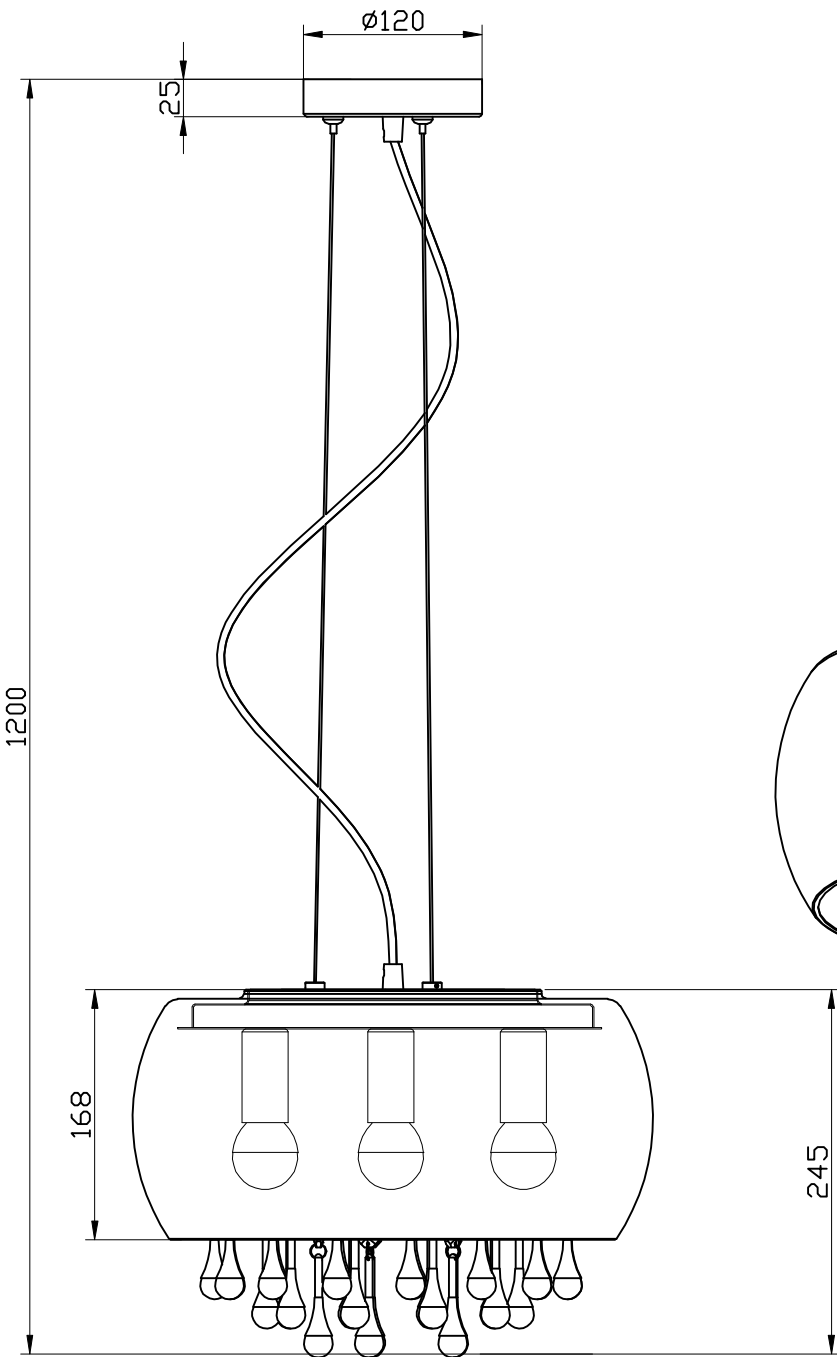

Ø350

Ø120

25

1200

168

245

ITEM#: 15809H

Size: D350 x H1200mm

E14x40W/5PCS